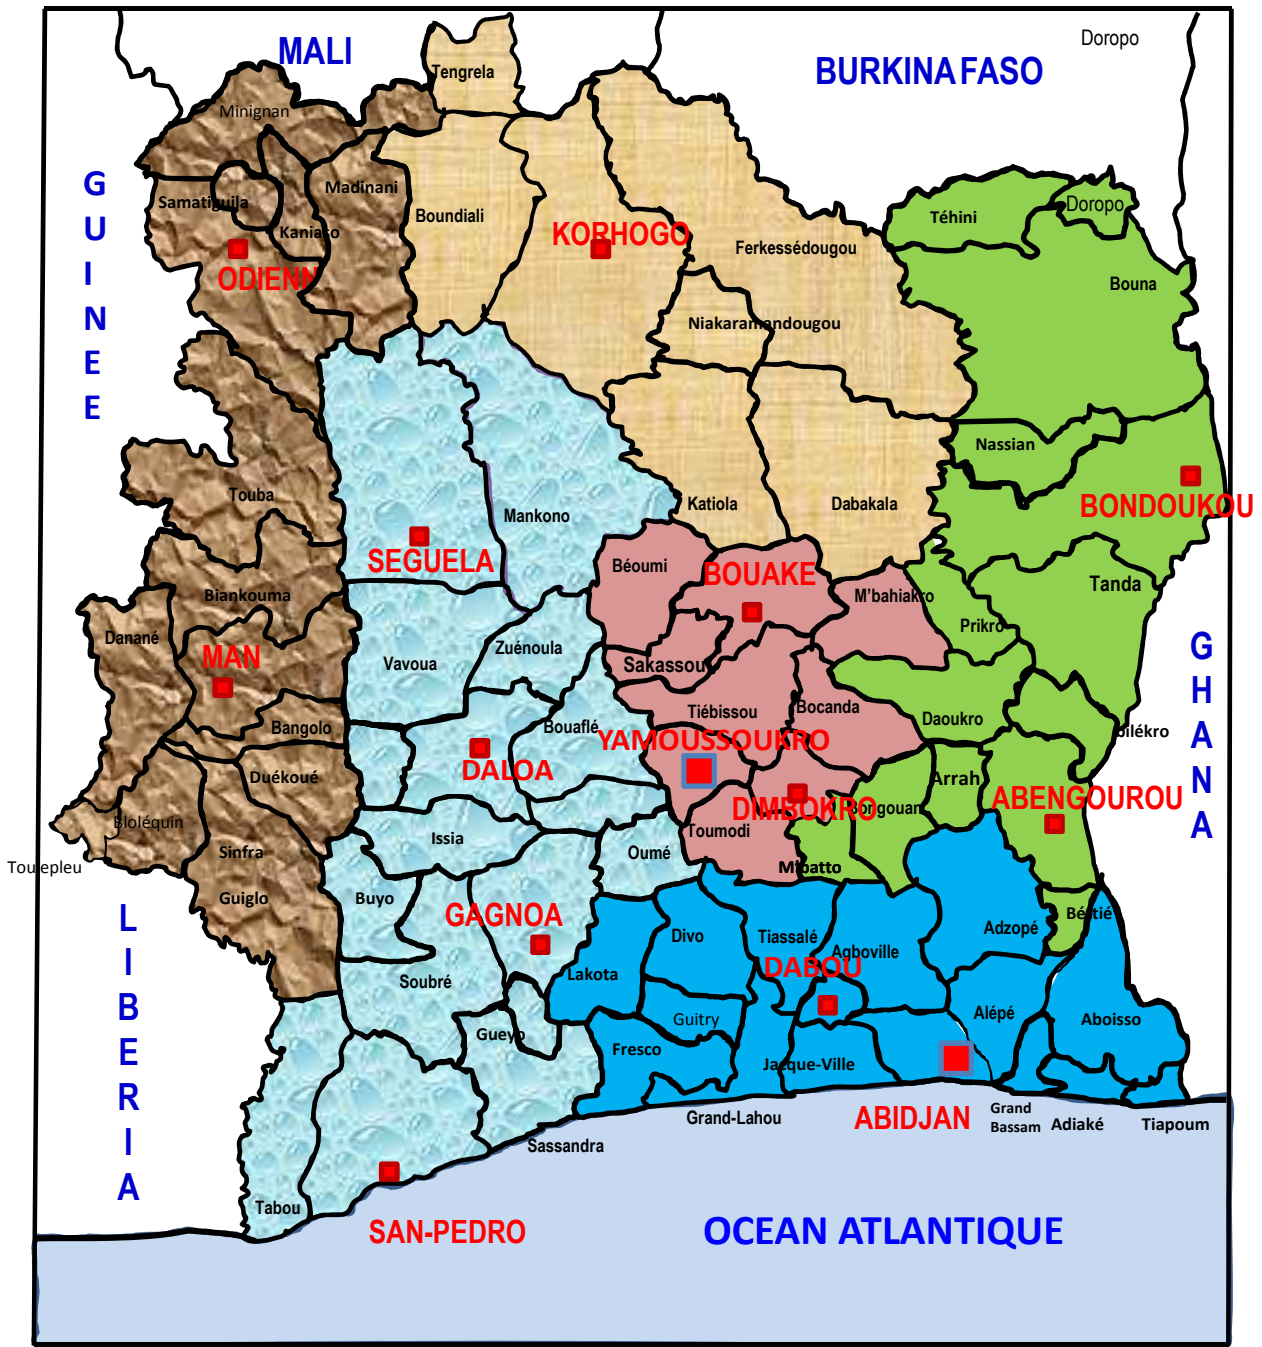

ANADER BASE 6 ACTUELLE

BASE 6 ACTUELLE

DR ANADER	ZONES	DEPART	REGIONS
SUD	11	20	06
EST	07	17	05
CENTRE	10	14	05
CENTRE OUEST	12	15	06
OUEST	11	18	06
NORD	06	11	04